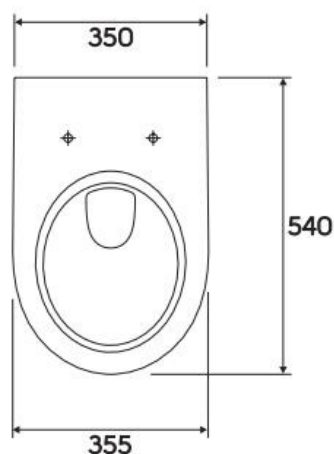

Bidety elektroniczne HYUNDAI HDB w wersji wydłużonej najlepiej pasują do miski wiszącej Renova Nr 1 firmy KERAMAG.

Bidety w wersji wydłużonej zostały opracowane dla muszli długich, w których odległość pomiędzy otworami do mocowania deski a zewnętrzną krawędzią ceramiki jest większa niż 45 cm.

Muszla KERAMAG Renova Nr 1 jest dostępna w Sklepie Autoryzowanego Zakładu Serwisowego SANITEC KOŁO, Warszawa, ul. Bartycka 20/24a, pawilon 14a.

tel. (22) 856 31 07

tel. kom. 505 199 251

e-mail: sprzedazserwiskolo@wp.pl