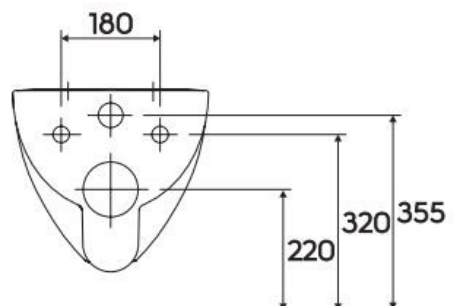

Bidety elektroniczne HYUNDAI HDB w wersji wydłużonej najlepiej pasują do miski wiszącej Renova Nr 1 firmy KERAMAG.

Bidety w wersji wydłużonej zostały opracowane dla muszli długich, w których odległość pomiędzy otworami do mocowania deski a zewnętrzną krawędzią ceramiki jest większa niż 45 cm.

Muszla KERAMAG Renova Nr 1 jest dostępna w Sklepie Autoryzowanego Zakładu Serwisowego SANITEC KOŁO, Warszawa, ul. Bartycka 20/24a, pawilon 14a.

tel. (22) 856 31 07

tel. kom. 505 199 251

e-mail: sprzedazserwiskolo@wp.pl