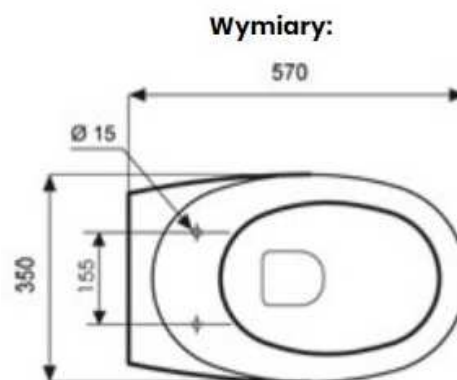

**Bidety elektroniczne HYUNDAI HDB w wersji wydłużonej najlepiej pasują do miski wiszącej OVUM firmy KOŁO.**

Bidety w wersji wydłużonej zostały opracowane dla muszli długich, w których odległość pomiędzy otworami do mocowania deski a zewnętrzną krawędzią ceramiki jest większa niż 45 cm.