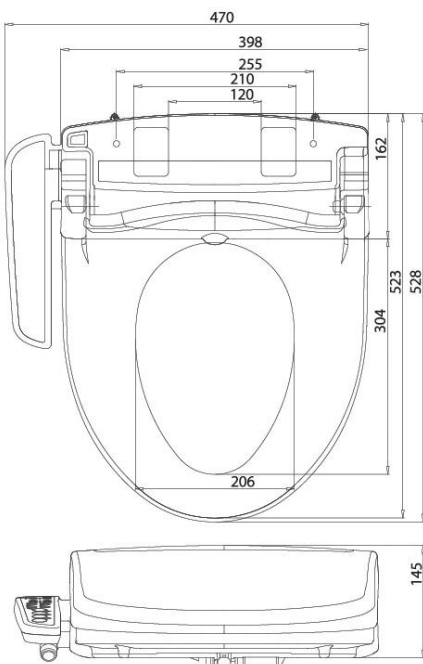

HYUNDAI
WACORTEC

Dane techniczne		HDB-1500R	HDB-1500	HDB-1300
Napięcie zasilania		220~240 V, 50Hz		
Maksymalny pobór mocy		1570 W		
Długość przewodu zasilającego		1,8 m		
Doprowadzenie wody		Bezpośrednie z instalacji wody zimnej		
Ciśnienie doprowadzonej wody		0,7-7,5 atm		
Mycie	Zużycie wody	Mycie damskie	0,7 l/min	
		Mycie tylne	0,7 l/min	
		Intensywne	0,7 l/min	
	Mycie bąbelkowe	Tak		
	Regulacja ciśnienia	5 poziomów		
	Regulacja temperatury	Od temperatury pokojowej do 38°C		
	Moc podgrzewacza	1600 W		
Zabezpieczenia		Bezpiecznik termiczny		
Podgrzewanie siedziska	Regulacja temperatury	Od temperatury pokojowej do 42°C		
	Moc grzejnika	55 W		
	Zabezpieczenia	Bezpiecznik termiczny		
Suszenie	Regulacja temperatury	Od temperatury pokojowej do 50°C		
	Moc grzejnika	250 W		
	Zabezpieczenia	Bezpiecznik termiczny, wyłącznik bi-metalowy		
Filtr usuwający zapachy		Wymienny wkład z węgla aktywnego		Nie
Wolno opadająca pokrywa		Tak		
Szybki demontaż deski		Tak		
Funkcja samo diagnostyki		Tak		
Dostosowanie ustawień dla dziecka		Tak		
Panel zdalnego sterowania		Tak		Nie
Wymiary deski bidetowej	Wydłużona	470 x 528 x 145 [mm]		
	Standard	470 x 496 x 145 [mm]		
Waga deski bidetowej (z opak.)	Wydłużona	4,8 kg (7,8 kg)	4,7 kg (7,7 kg)	4,5 kg (7,5 kg)
	Standard	4,6 kg (7,6 kg)	4,5 kg (7,5 kg)	4,3 kg (7,3 kg)

Wymiary

<Typ wydłużony>

<Typ standard>