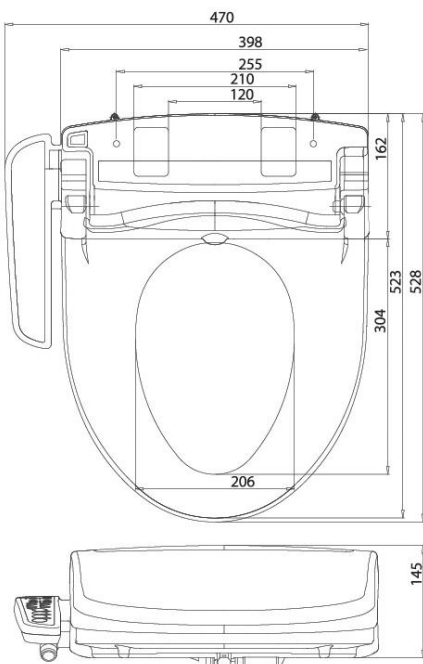

# Specyfikacja

## Seria HDB-1500R / HDB-1500 / HDB-1300

**HYUNDAI**  
WACORTEC

Dane techniczne		HDB-1500R	HDB-1500	HDB-1300
Napięcie zasilania		220~240 V, 50Hz		
Maksymalny pobór mocy		1570 W		
Długość przewodu zasilającego		1,8 m		
Doprowadzenie wody		Bezpośrednie z instalacji wody zimnej		
Ciśnienie doprowadzonej wody		0,7-7,5 atm		
Mycie	Zużycie wody	Mycie damskie	0,7 l/min	
		Mycie tylne	0,7 l/min	
		Intensywne	0,7 l/min	
	Mycie bąbelkowe	Tak		
	Regulacja ciśnienia	5 poziomów		
	Regulacja temperatury	Od temperatury pokojowej do 38°C		
	Moc podgrzewacza	1600 W		
Zabezpieczenia		Bezpiecznik termiczny		
Podgrzewanie siedziska	Regulacja temperatury	Od temperatury pokojowej do 42°C		
	Moc grzejnika	55 W		
	Zabezpieczenia	Bezpiecznik termiczny		
Suszenie	Regulacja temperatury	Od temperatury pokojowej do 50°C		
	Moc grzejnika	250 W		
	Zabezpieczenia	Bezpiecznik termiczny, wyłącznik bi-metalowy		
Filtr usuwający zapachy		Katalityczna metoda usuwania zapachów		Nie
Wolno opadająca pokrywa		Tak		
Szybki demontaż deski		Tak		
Funkcja samo diagnostyki		Tak		
Dostosowanie ustawień dla dziecka		Tak		
Panel zdalnego sterowania		Tak		Nie
Wymiary deski bidetowej	Wydłużona	470 x 528 x 145 [mm]		
	Standard	470 x 496 x 145 [mm]		
Waga deski bidetowej (z opak.)	Wydłużona	4,8 kg (7,8 kg)	4,7 kg (7,7 kg)	4,5 kg (7,5 kg)
	Standard	4,6 kg (7,6 kg)	4,5 kg (7,5 kg)	4,3 kg (7,3 kg)

## Wymiary

<Typ wydłużony>

<Typ standard>